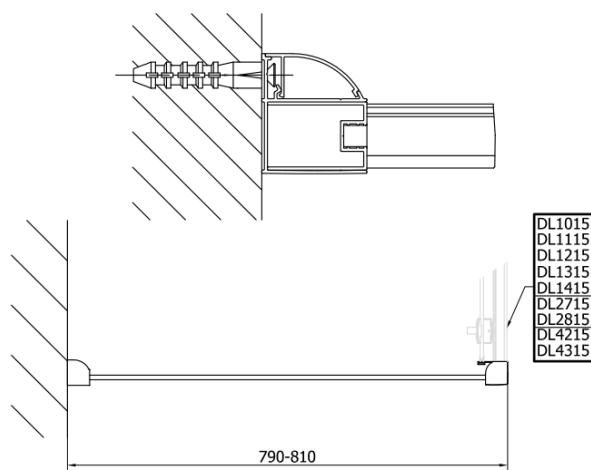

Produktový list

Objednací kód: **DL1015DL3315**

Lucis Line obdélníkový sprchový kout 1000x800mm L/P varianta

DL3315L

DL3315R

DL1015L

DL1015R